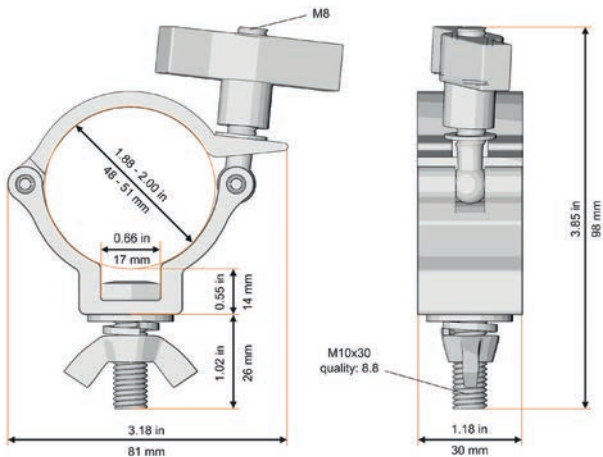

HALF COUPLER SMALL EASY 48-51 | 30 | 100KG

CODE 812EASY

Der Name 812 Easy ist Programm! Mit diesem Half Coupler montieren Sie dank der großen Flügelmutter Ihre Geräte locker und leicht.

812 Easy - it's all in the name! With this coupler, you can attach your devices quickly and easily - thanks to the large wing nut.

Kompatibel | compatible
Breite | width
Zugbelastung | tensile load
Abgang | retaining screw

48-51 mm
30 mm
100 kg
M10 Flügelmutter,
Sprengring und Unterlagsscheibe
M10 screw, spring-lock, washer
M8 Flügelmutter | wing nut
Ja | yes
50 kg (BGV C1)
4,9 kN
6061 T6
DIN 4113-1:1980 + A1:2002
DIN 4113-2:2002 / DIN V 4113-3:1999

Verschluß | screw plug
TÜV geprüft | TÜV approved
Belastung | load
Bruchkraft | tensile strength
Aluminium | aluminum
Geprüft nach | tested according

KOMPATIBILITÄT | COMPATIBILITY

F52 Folding

F54

F44

F44P